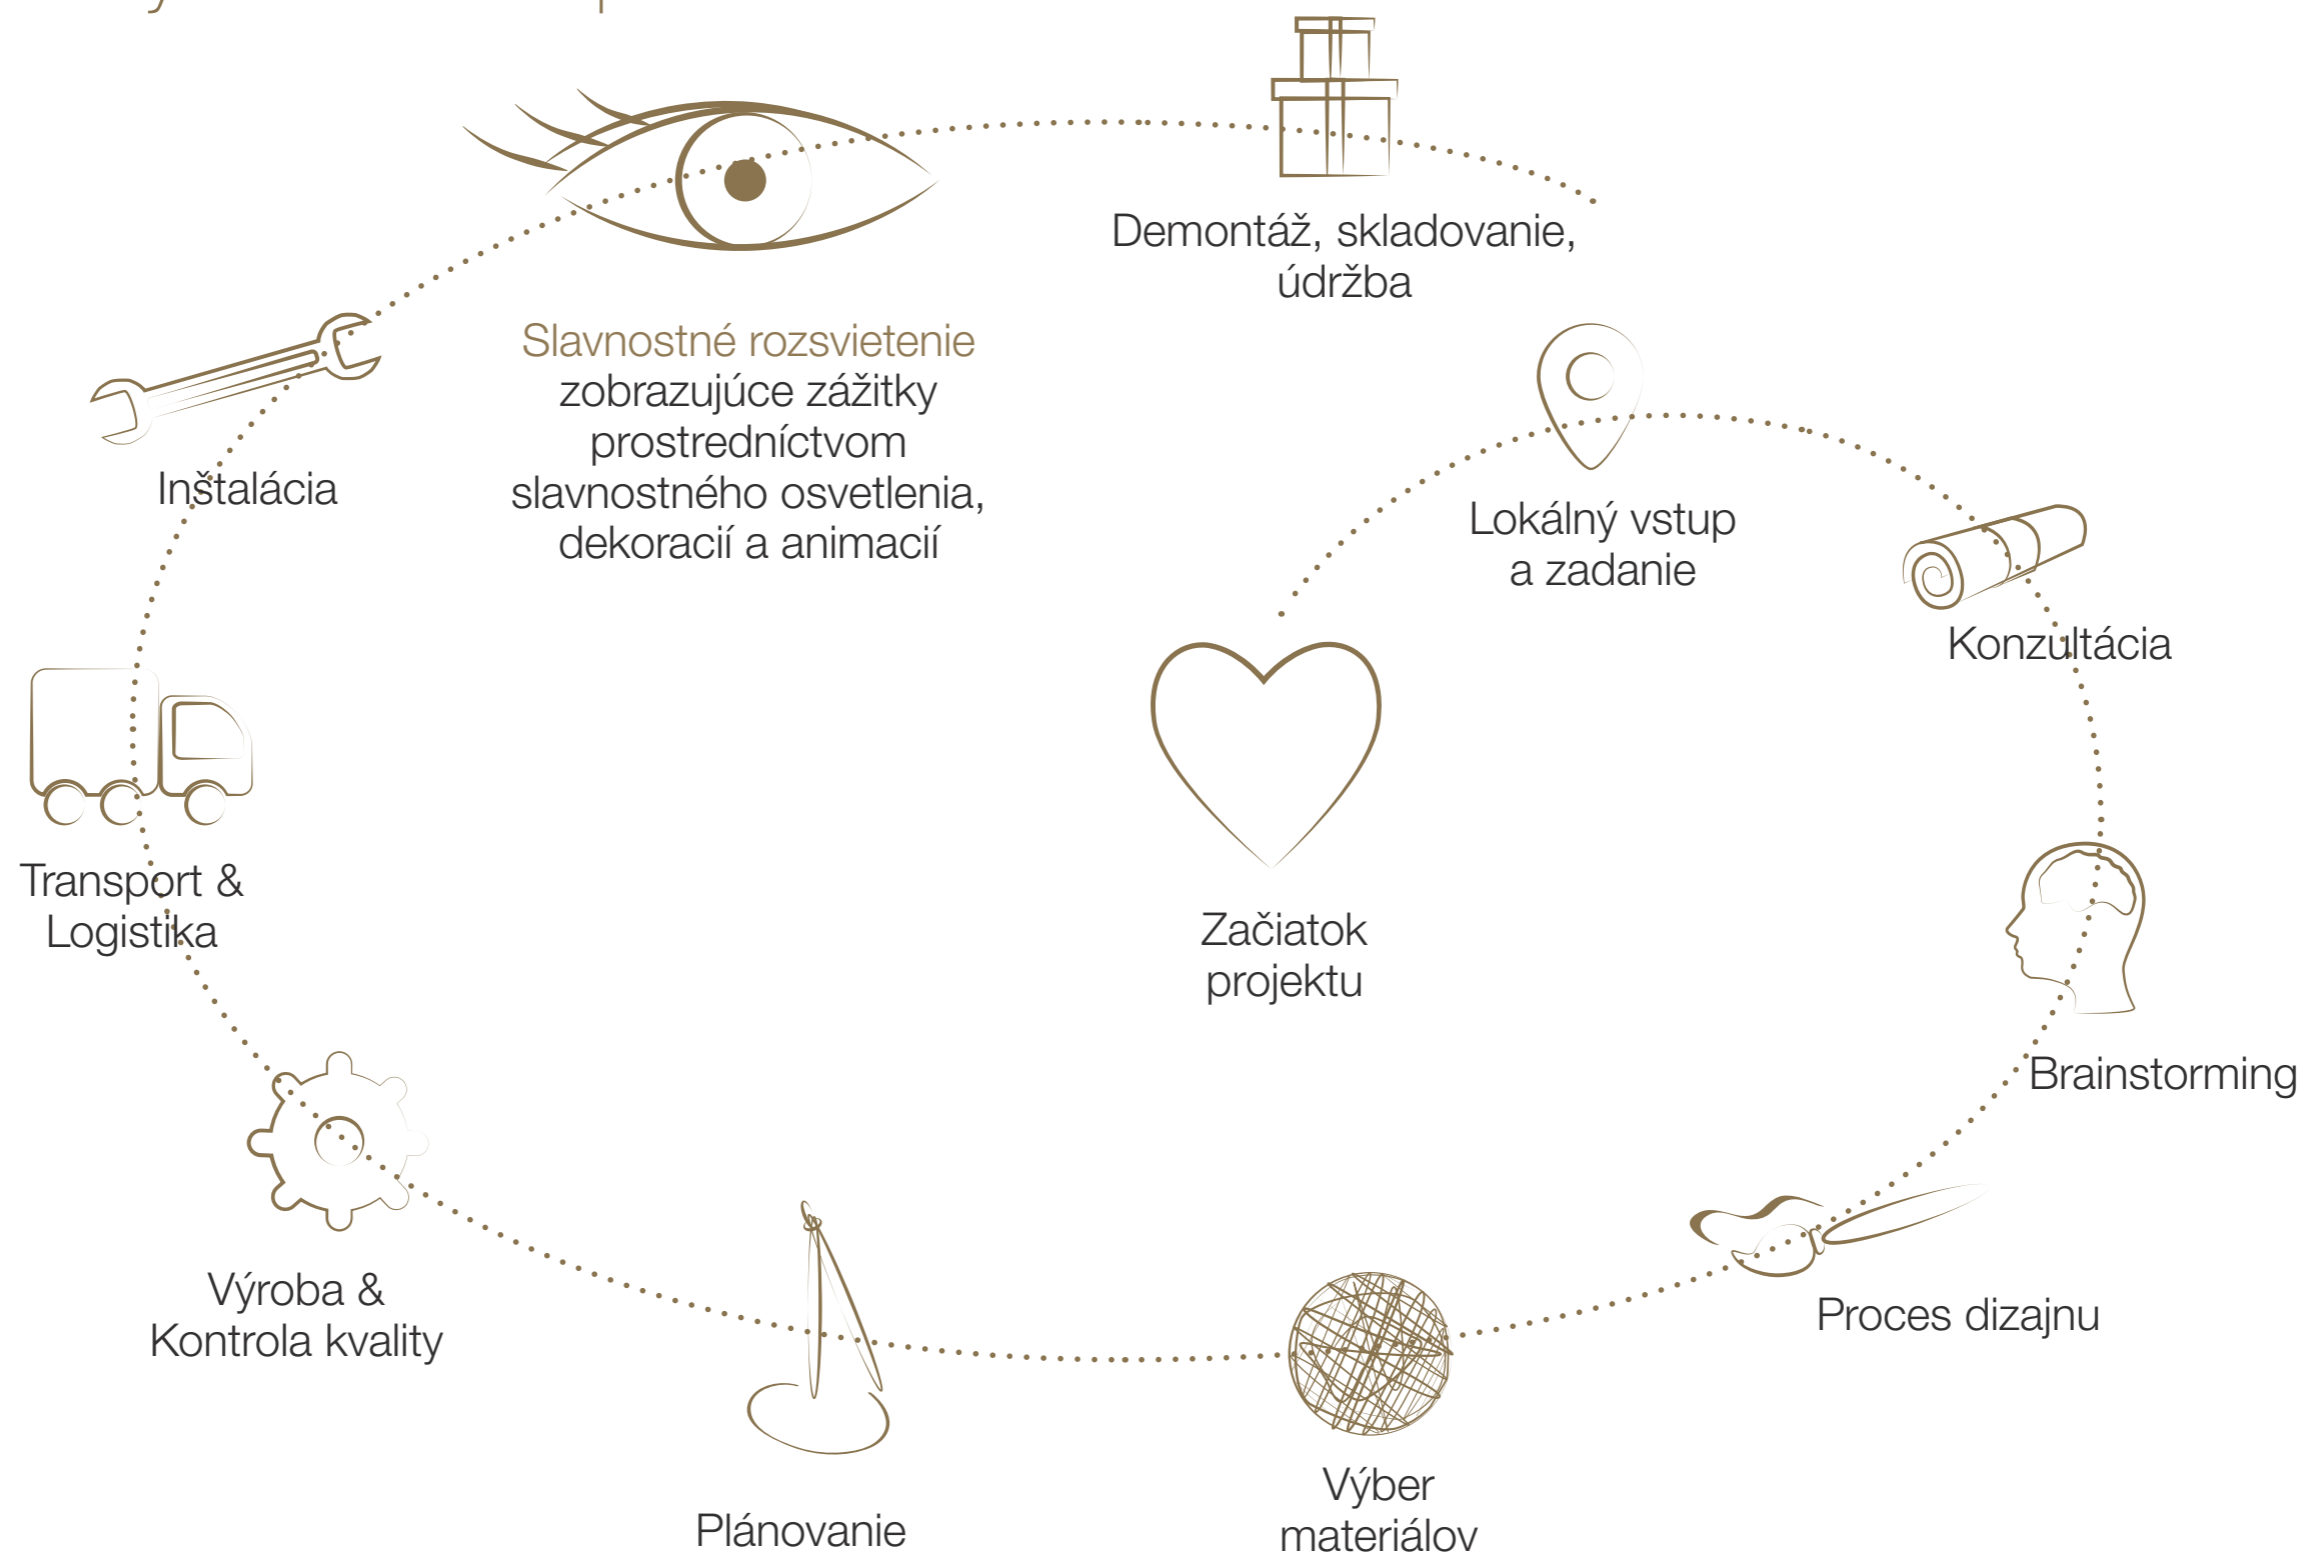

Ako pracujeme

Kompletný servis od A po Z.