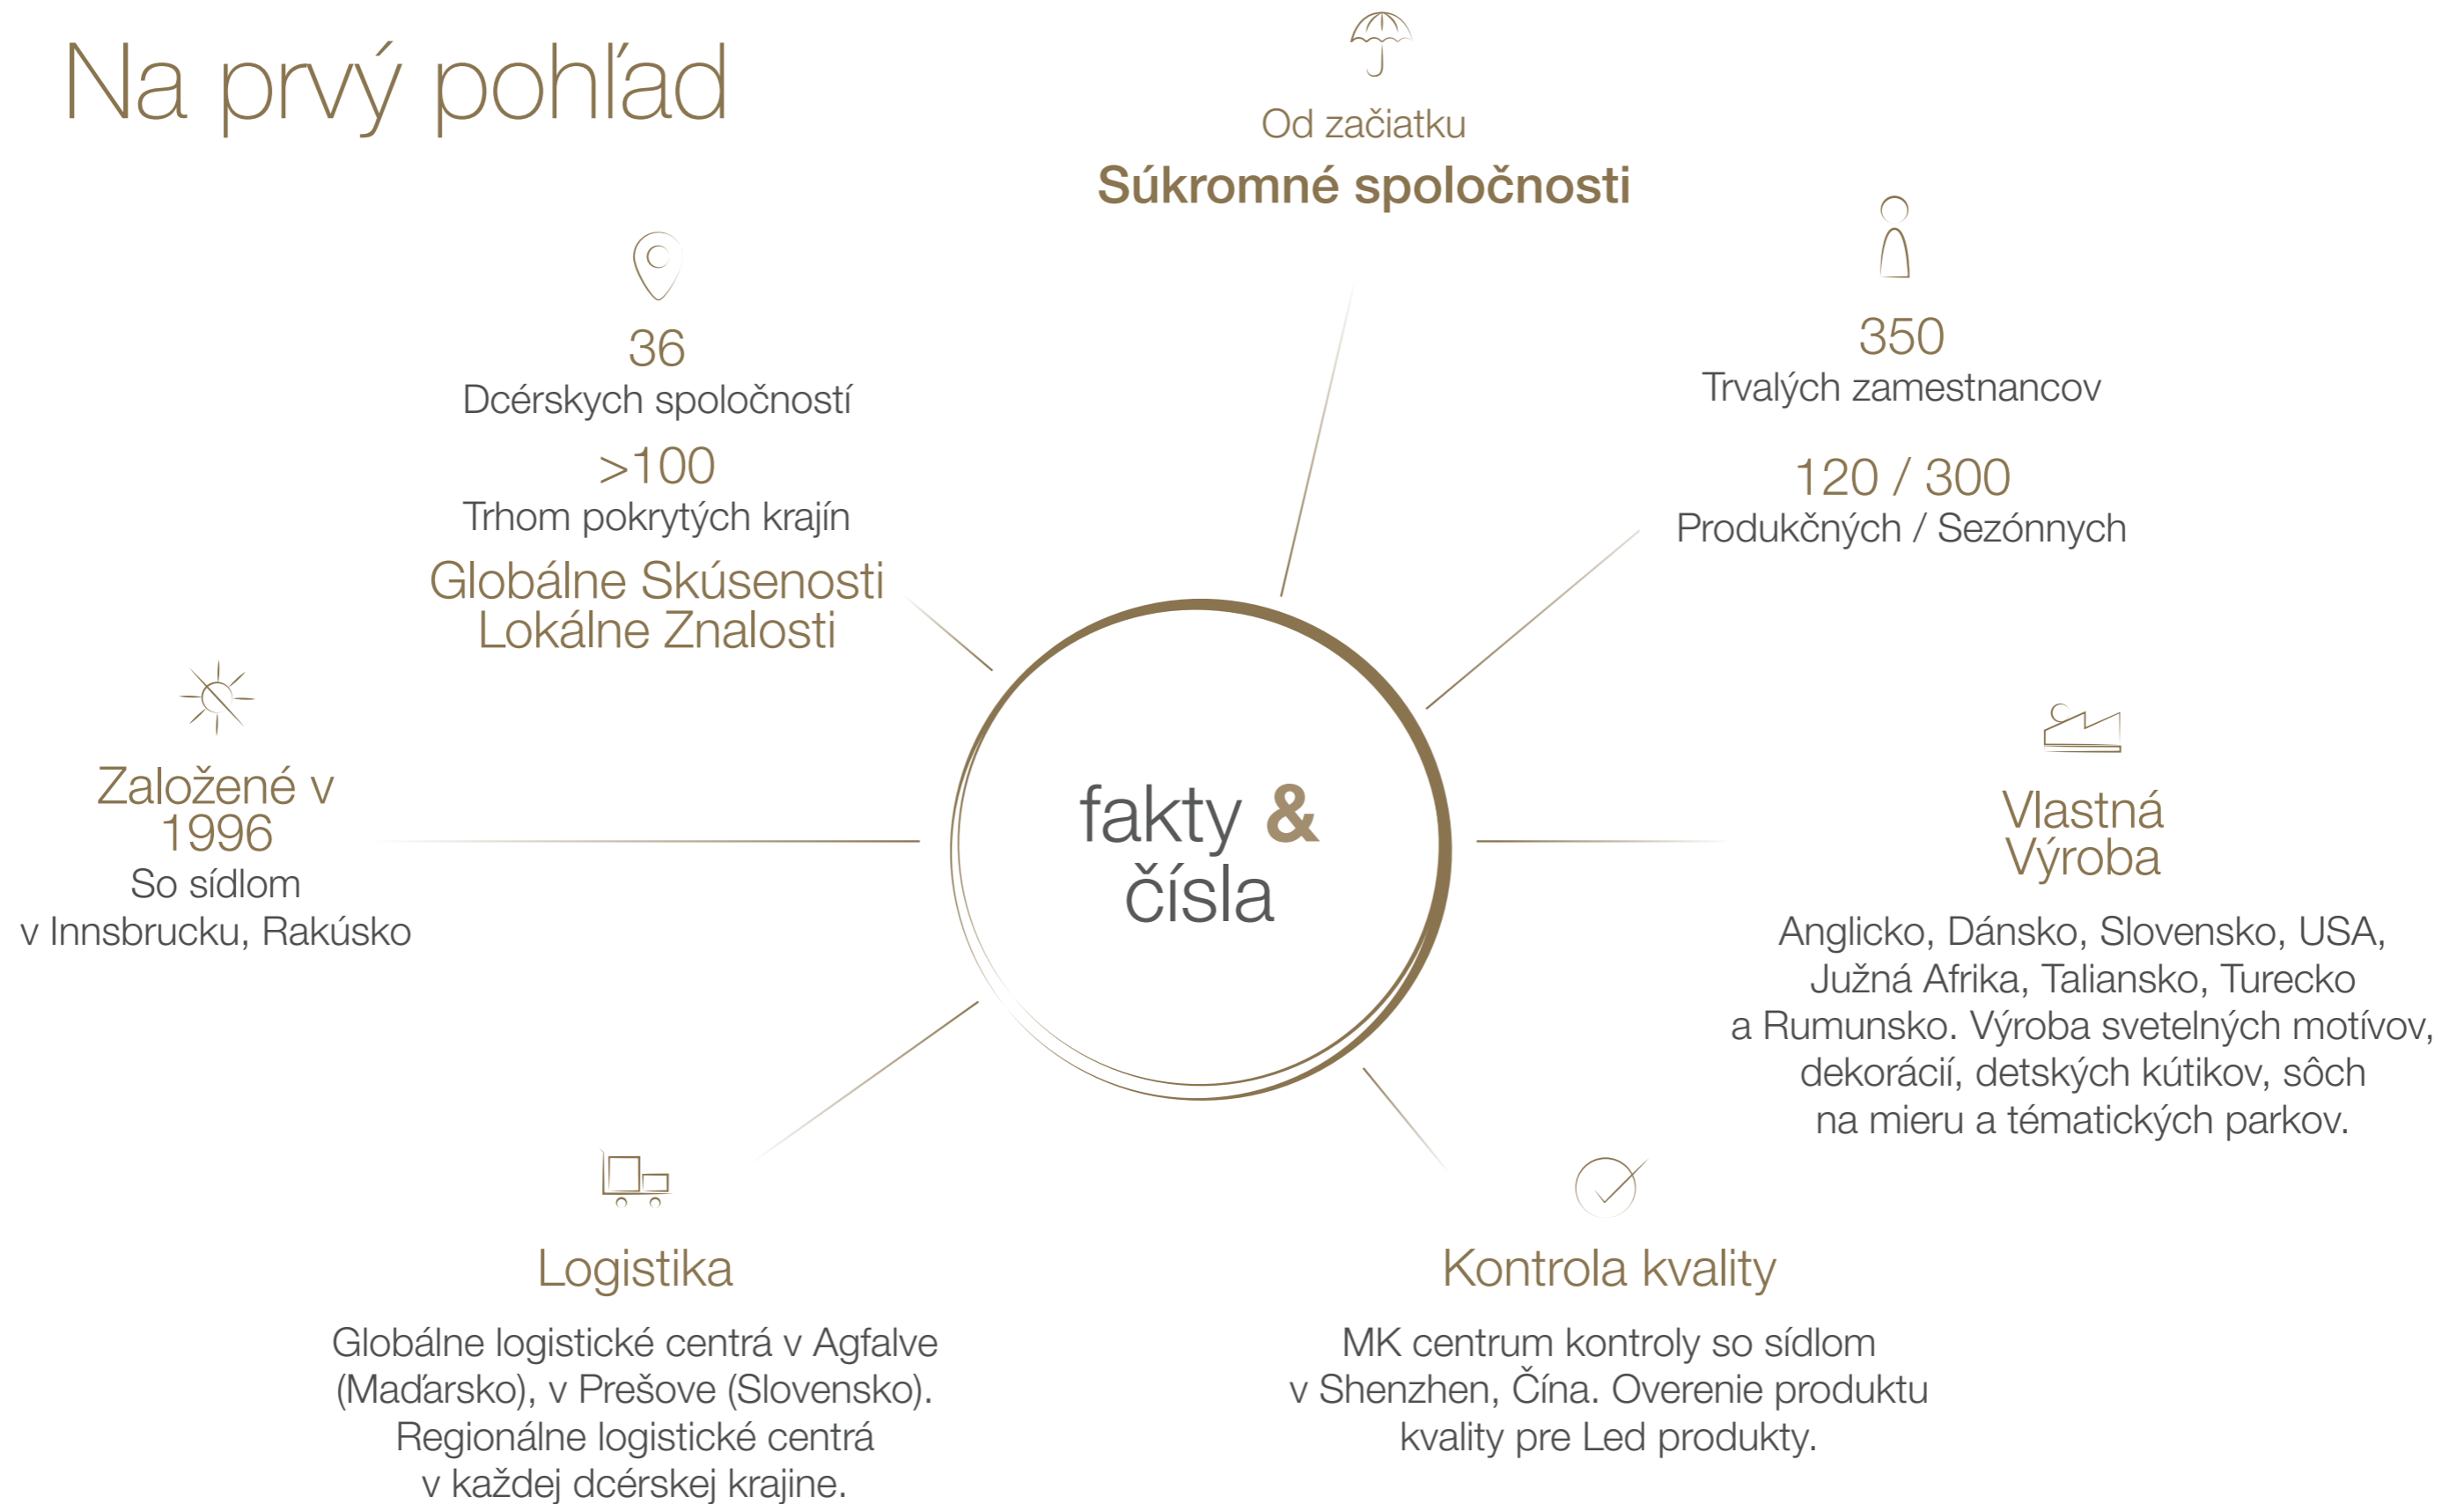

Vytvárame
skúsenosti, ktoré
sa spájajú s emóciami

Na prvý pohľad

Globálna spoločnosť

Globálna spoločnosť s miestnou prítomnosťou zabezpečuje špičkovú kvalitu služieb. To umožňuje každej firme využívať miestne znalosti, zvyky a vytváranie sietí.