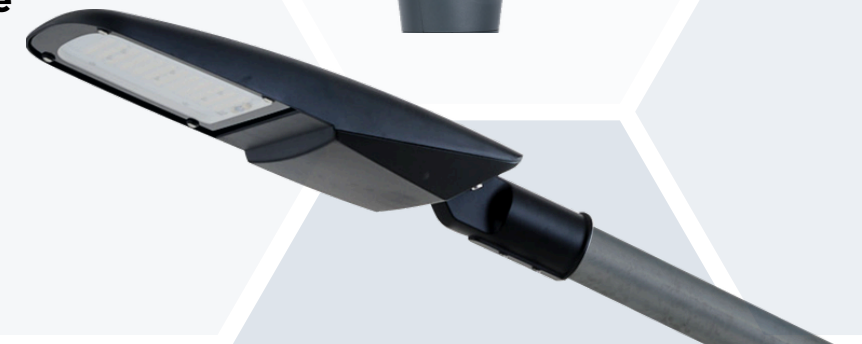

ROZHLAS?

JEDINĚ EMPEMONT!

MĚŘENÍ RYCHLOSTI VOZIDEL

- zvýšení bezpečnosti na silnicích
- informační radarové měřiče
- restriktivní systémy měření
- statistika silničního provozu

ÚSPORNÉ LED OSVĚTLENÍ

- úspora energie
- dlouhá životnost
- nízké provozní náklady
- vysoká svítivost
- možnost splátek bez navýšení
- snížení světelného smogu
- chytré řízení a automatizace
- pasportizace VO
- pomoc při získání dotace