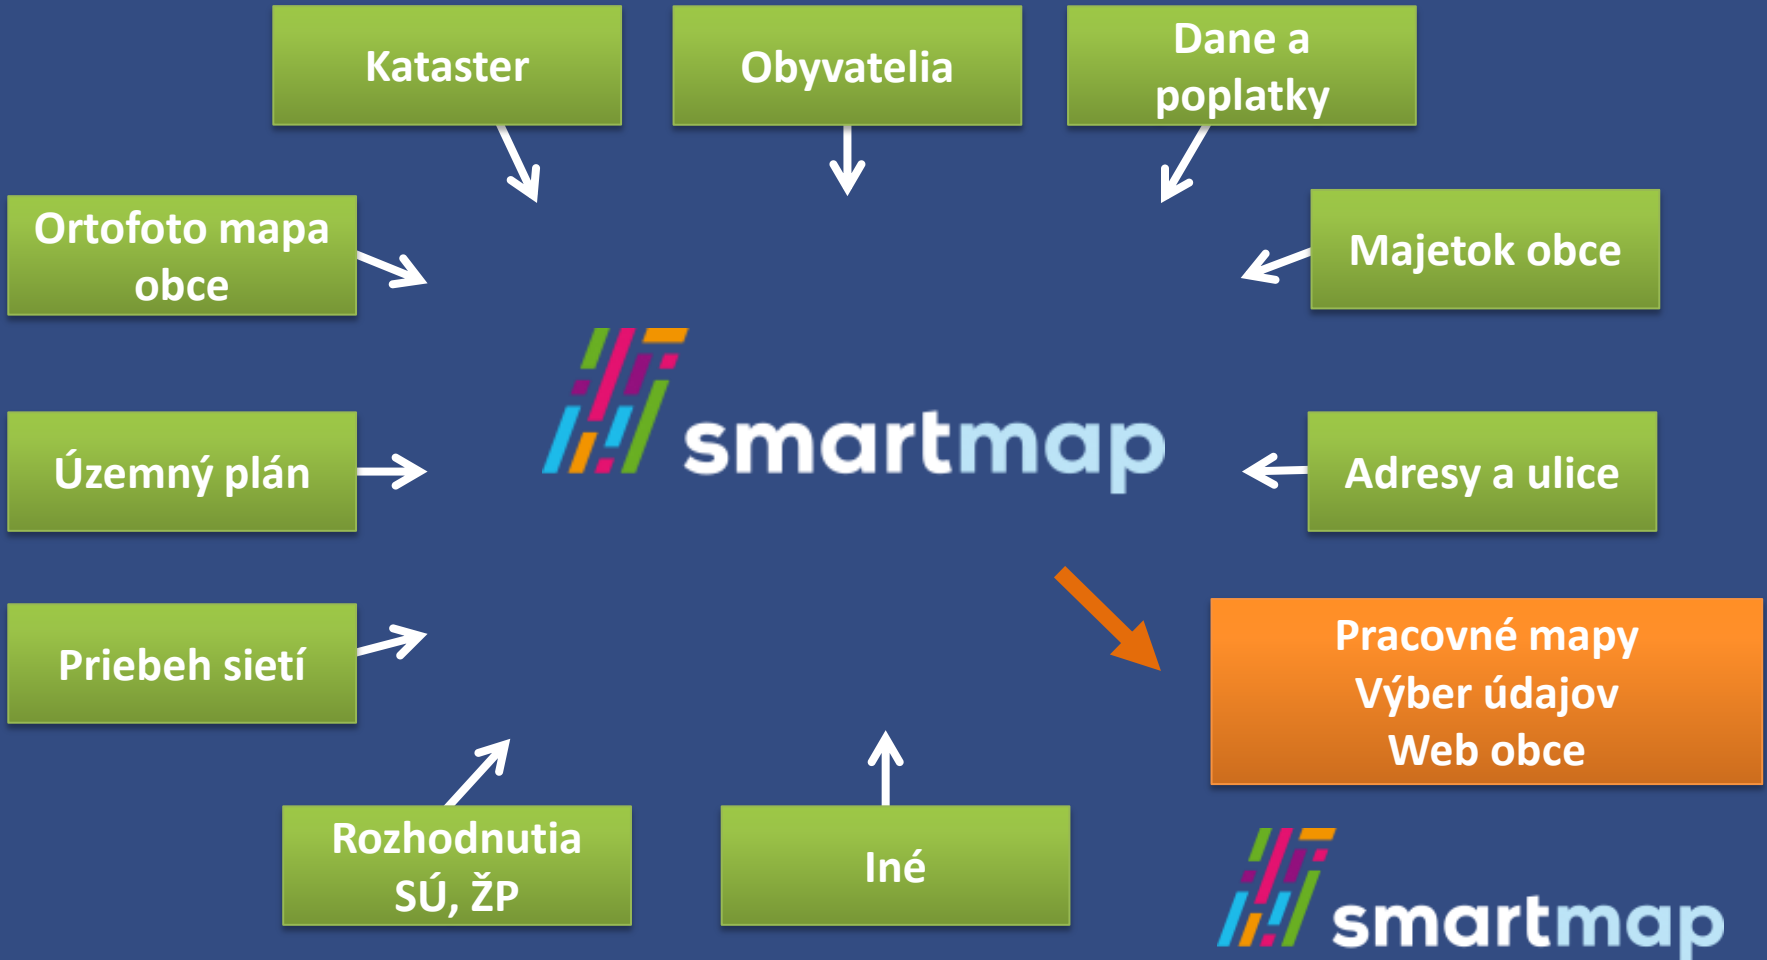

# UNIKÁTNÝ, INTELIGENTNÝ MAPOVÝ SYSTÉM OBCE

---

# Integrácia údajov samosprávy

# Prínos pre samosprávu

- profesionalizácia spracovania údajov na úrade
- skrátenie času pracovných postupov a zlepšenie služieb občanom
- konsolidácia a priestorová lokalizácia údajov mesta
- audit dane z nehnuteľnosti a identifikácia možných príjmov mesta
- **smartmap je pripravený pre Microsoft AZURE platformu**